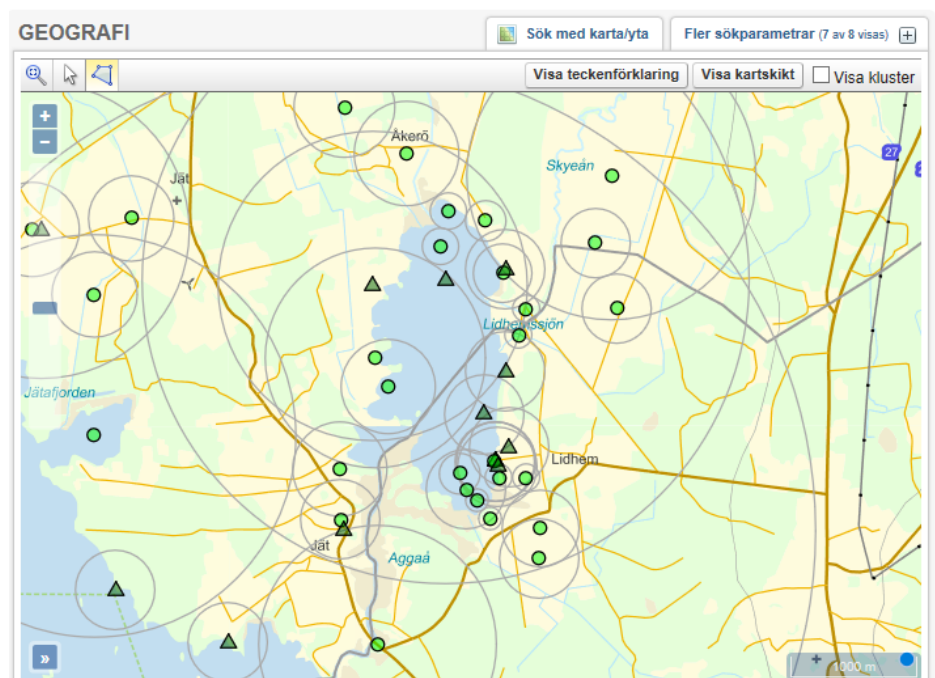

# Söka observationer i Artportalen med karta/yta

Välj fliken *Sök*

Välj *Art*, *Artgrupp* eller *ordning* (t ex talgoxe, ugglor eller fåglar)

Välj *tidsperiod*, *år* eller *månad*

Välj fliken *Sök med karta/yta*

Zooma in med +/- eller musen

Välj knappen *skapa yta/polygon*

Rita polygonen genom att klicka runt med musen. Avsluta med att klicka på startpunkten

Så här kan det se ut

Klicka på *Presentera fynd*

Välj *Minimerad lista* (observera alternativet *Exportera data*.  
Då får man en excelfil av fyndlistan)