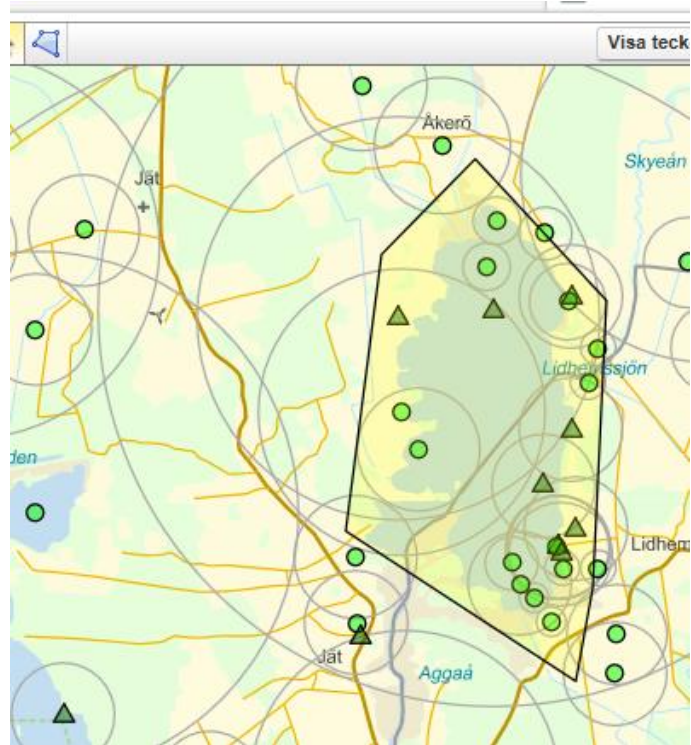

# Söka observationer i Artportalen med karta/yta

Välj fliken *Sök*

Välj *Art*, *Artgrupp* eller *ordning* (t ex talgoxe, ugglor eller fåglar)

Välj *tidsperiod*, *år* eller *månad*

Välj fliken *Sök med karta/yta*

Zooma in med +/- eller musen

Välj knappen *skapa yta/polygon*

Rita polygonen genom att klicka runt med musen. Avsluta med att klicka på startpunkten

Så här kan det se ut

Klicka på *Presentera fynd*

Välj *Minimerad lista* (observera alternativet *Exportera data*.  
Då får man en excelfil av fyndlistan)